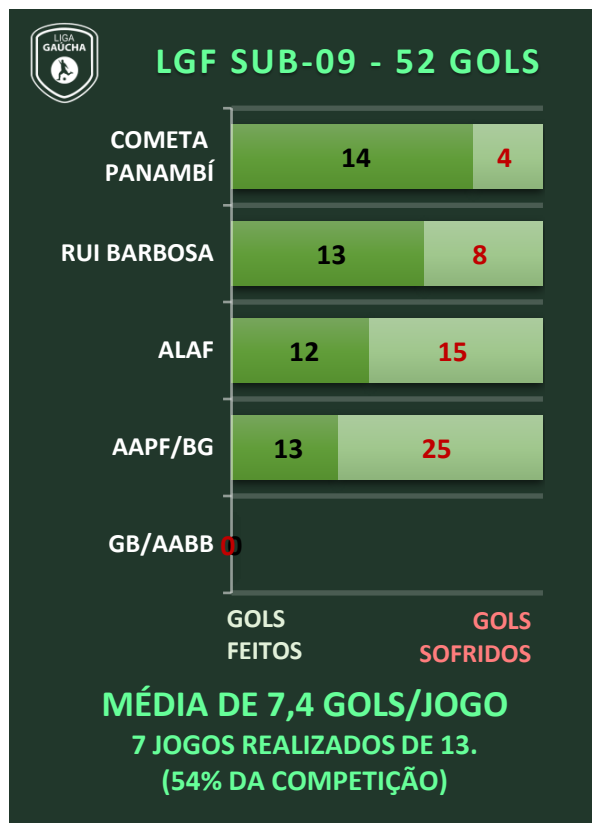

LIGA
GAÚCHA
SICOOB
2020

LGF STATS

Boletim Oficial de Competição

Liga Gaúcha SICOOB Sub-09 de Futsal 2020

Nº 001/2020

Cachoeirinha, 11 de janeiro de 2021.

Av. Flores da Cunha, 306. Bairro Vila Santo Ângelo Cachoeirinha/RS
Cep: 94.910-000 | CNPJ: 28.856.835/0001-67 | gestor@ligagaucha.com.br
Gestor: 051 99341-7083 | Sede: 051 3238-1595

ligagaucha.com.br

    @ALigaGaucha

LIGA
GAÚCHA
SICOOB
2020

Estatísticas:

Artilheiros:

*Atletas sem foto por não incluírem no ato da inscrição.

Av. Flores da Cunha, 306. Bairro Vila Santo Ângelo Cachoeirinha/RS
Cep: 94.910-000 | CNPJ: 28.856.835/0001-67 | gestor@ligagaucha.com.br
Gestor: 051 99341-7083 | Sede: 051 3238-1595

ligagaucha.com.br

f t i @ALigaGaucha

LIGA
GAÚCHA
SICOOB
2020

LGF SUB-09 - TABELA DE JOGOS 1º FASE:

Competição	Data	Dia	Horário	Chave	Cidade	Equipe local			Equipe visitante	
LIGA GAÚCHA SUB 09	28/11	SÁB	08:30	A	LAJEADO	ALAF	01	Vs. 03	RUI BARBOSA	
LIGA GAÚCHA SUB 09	28/11	SÁB	09:30	A	LAJEADO	COMETA PANAMBÍ	07	Vs. 01	AAPF/BG	
LIGA GAÚCHA SUB 09	28/11	SÁB	11:30	A	LAJEADO	RUI BARBOSA	07	Vs. 04	AAPF/BG	
LIGA GAÚCHA SUB 09	28/11	SÁB	12:30	A	LAJEADO	ALAF	00	Vs. 04	COMETA PANAMBÍ	
LIGA GAÚCHA SUB 09	28/11	SÁB	16:30	A	LAJEADO	AAPF/BG	04	Vs. 02	ALAF	
LIGA GAÚCHA SUB 09	28/11	SÁB	17:30	A	LAJEADO	COMETA PANAMBÍ	03	Vs. 03	RUI BARBOSA	

LGF SUB-09 - DEFINIÇÃO DO 3º COLOCADO:

Competição	Data	Dia	Horário	Chave	Cidade	Equipe local			Equipe visitante	
LIGA GAÚCHA SUB 09	28/11	SÁB	19:00	A	LAJEADO	ALAF	09	Vs. 04	AAPF/BG	

LGF SUB-09 - TABELA DE JOGOS DAS FINAIS: