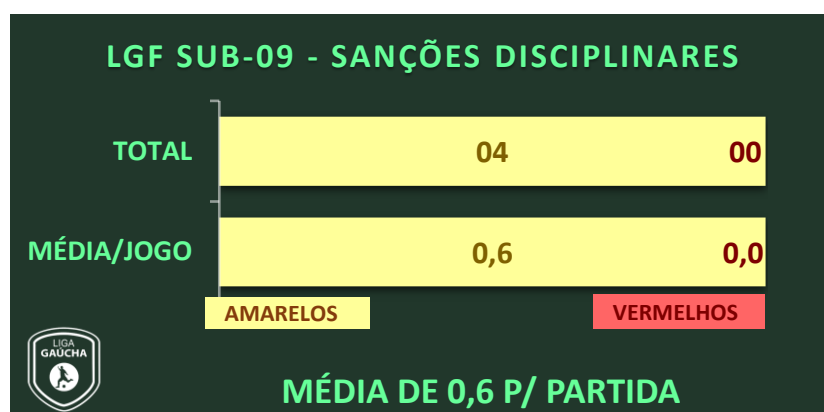

ligagaucha.com.br

    @ALigaGaucha

LIGA
GAÚCHA
SICOOB
2020

Estatísticas:

Artilheiros:

*Atletas sem foto por não incluírem no ato da inscrição.

Av. Flores da Cunha, 306. Bairro Vila Santo Ângelo Cachoeirinha/RS
Cep: 94.910-000 | CNPJ: 28.856.835/0001-67 | gestor@ligagaucha.com.br
Gestor: 051 99341-7083 | Sede: 051 3238-1595

ligagaucha.com.br

f t i @ALigaGaucha

LIGA
GAÚCHA
SICOOB
2020

LGF SUB-09 - TABELA DE JOGOS 1º FASE:

Competição	Data	Dia	Horário	Chave	Cidade	Equipe local			Equipe visitante	
LIGA GAÚCHA SUB 09	28/11	SÁB	08:30	A	LAJEADO	ALAF	01	Vs. 03	RUI BARBOSA	
LIGA GAÚCHA SUB 09	28/11	SÁB	09:30	A	LAJEADO	COMETA PANAMBÍ	07	Vs. 01	AAPF/BG	
LIGA GAÚCHA SUB 09	28/11	SÁB	11:30	A	LAJEADO	RUI BARBOSA	07	Vs. 04	AAPF/BG	
LIGA GAÚCHA SUB 09	28/11	SÁB	12:30	A	LAJEADO	ALAF	00	Vs. 04	COMETA PANAMBÍ	
LIGA GAÚCHA SUB 09	28/11	SÁB	16:30	A	LAJEADO	AAPF/BG	04	Vs. 02	ALAF	
LIGA GAÚCHA SUB 09	28/11	SÁB	17:30	A	LAJEADO	COMETA PANAMBÍ	03	Vs. 03	RUI BARBOSA	