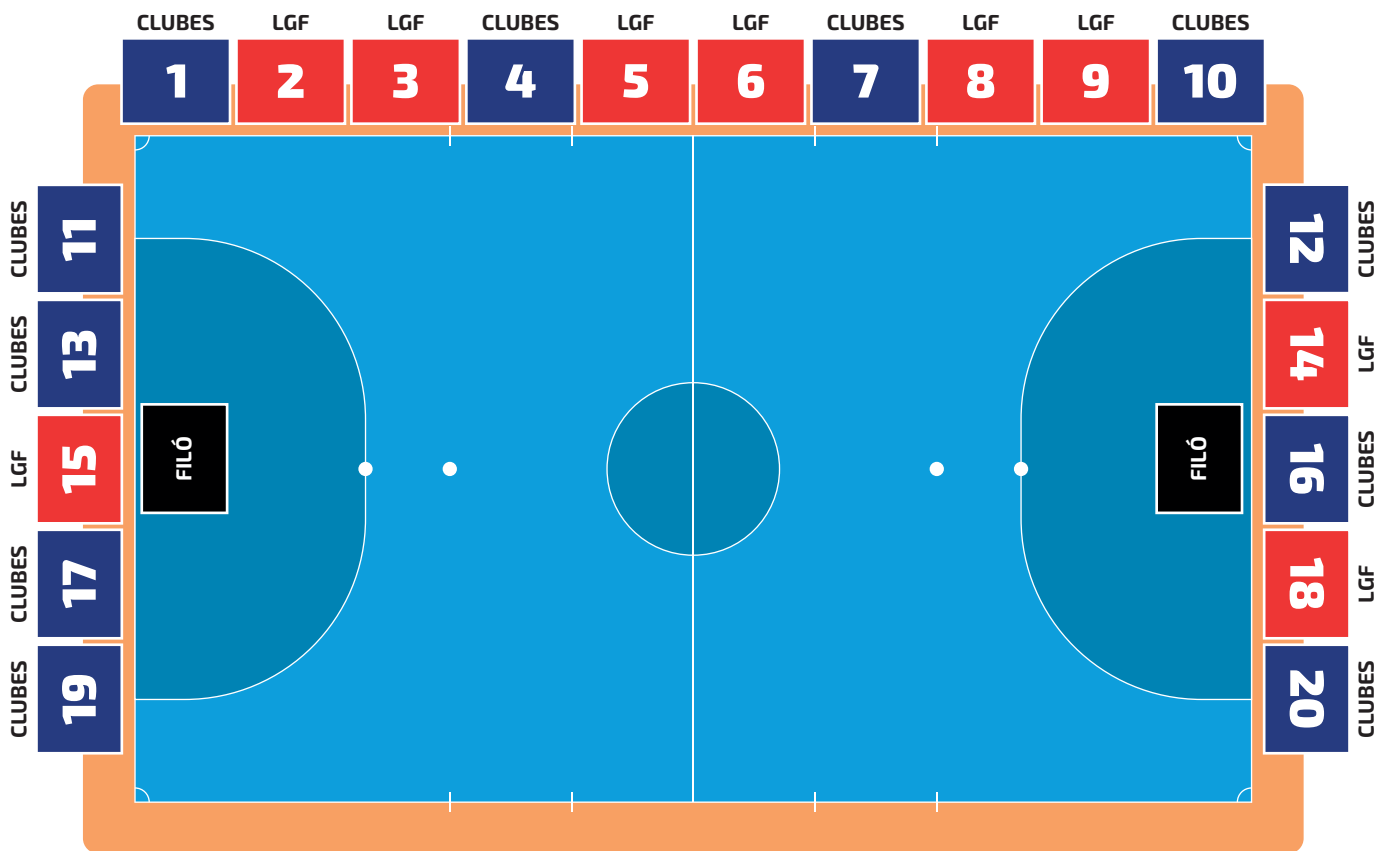

# MAPA DE QUADRA

GAUCHÃO DE FUTSAL SICREDI 2023

## FRONTAL DE QUADRA

- 1 - CLUBE
- 2 - DE LGF PARA CLUBE
- 3 - LGF - SICREDI
- 4 - CLUBE
- 5 - GAUCHÃO 2023
- 6 - GAUCHÃO 2023
- 7 - CLUBE
- 8 - LGF - SICREDI
- 9 - DE LGF PARA CLUBE
- 10 - CLUBE

## FUNDO DE QUADRA

14 - LGF - PENALTY  
(EM CASO DE FALTA DE ESTRUTURA DE FIXAÇÃO, A PUBLICIDADE LGF- PENALTY DEVERÁ OCUPAR AS POSIÇÕES FRONTAIS - 2 OU 9).

AS DEMAIS POSIÇÕES QUE NÃO FOREM COMERCIALIZADAS PELA LGF, ESTÃO A DISPOSICÃO DO CLUBE.